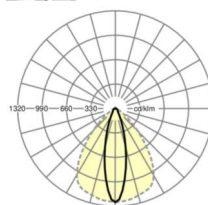

## ÉCLAIRAGISME

Équipement	LED, Rendu des couleurs/Température de couleur CRI ≥ 80 / 6500K
Tolérance de localisation chromatique (MacAdam)	3SDCM
Flux lumineux nominal	10520lm
Longévité des sources LED	50000h L80/B10 (Tq 30°C), 70000h L80/B50 (Tq 30°C)
Efficacité lumineuse du luminaire	164lm/W
Angle de rayonnement	25° (C0) / 100° (C90)
UGR trans./long.	18.5 / 23.8

## LIEN PROFOND

<https://www.regiolux.de/fr/article/19520004180>

Référence	LED 11000lm 865
ηLB	100 %
Φ ↓/↑	98 % / 2 %
UGR trans./long.	18.5 / 23.8

Dimensions

---

L	1531 mm	Longueur
B	55 mm	Largeur
H	37 mm	Hauteur