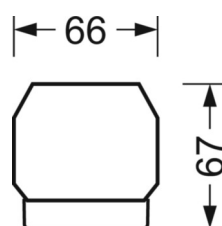

## MÉCANIQUE

Couleur du boîtier	blanc signalisation RAL 9016
Cotes (Long.xLarg.xH/DxH)	1531mm x 55mm x 37mm
Poids (net)	1.65kg
Type de montage	Montage sur système de rail support, Structure lumineuse

## LIEN PROFOND

<https://www.regiolux.de/fr/article/19520004180>

Référence	LED 11000lm 865
ηLB	100 %
Φ ↓/↑	98 % / 2 %
UGR trans./long.	18.5 / 23.8

Dimensions

---

L	1531 mm	Longueur
B	55 mm	Largeur
H	37 mm	Hauteur